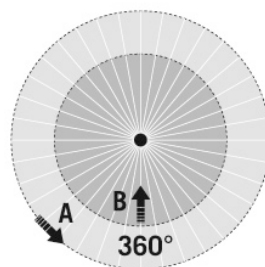

Detekteringsområder

Registreringsrekkevidde

■ på tvers (A)	Ø 24 m
■ Frontal (B)	Ø 11 m