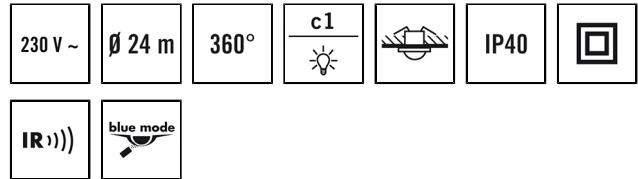

MD-CE 360i/24 WIELAND GST18

El.nr. 14 370 63
 GTIN nr. 4015120510038

Tekniske data

GENERELT	
Apparatkategorier	Bevegelsesdetektor
Produktanvisning	Vær oppmerksom på Erklæring vernebryter i nedlastingsområdet for produktet
Bruker grensnitt	IR-fjernkontroll med blue mode-teknologi
Fjernstyrt	✓
Samsvar	CE-merket, EAC, RoHS, WEEE
Spesiell produktanvisning	Konfigurasjon er bare mulig via ESY-Pen, ESY-App og fjernkontroll.
Garanti	5 år
FASTGJØRING	
Monteringstype	Innbygging
Moneringssted	Tak
Moneringsmål	Innbyggingsdybde: 67 mm, Ø 68 mm
Tilkoblingstype	Støpsel
Kontakt	WIELAND gesis CLASSIC GST18i3
Antall kontakter	3
Tilkoblingskabeltype	H05Z1Z1-F
Lengde på strømledning	1,5 m
KABINETT	
Mål	Høyde/dybde 32 mm, Ø 82 mm
Vekt	465 g
Material	UV-stabilisert polykarbonat
Kapslingsgrad	IP40
Omgivelsestemperatur	-25 °C...+50 °C
Relativ luftfuktighet	5 - 93 %, ikke kondenserende
Farge	opal-matt

Produktbeskrivelse

- Bevegelsesdetektor for innfelling i tak med **360° detekteringsområde**
- Stor **Rekkevidde på opptil 24 m** i diameter ved en monteringshøyde på 3 m (maksimal monteringshøyde 5 m) for allsidige bruksområder
- **1,0 m forhåndstilpasset GST18i3 inn-/utledning**
- 16 A kontaktrelé (wolfram-kontakt)
- Fast installert standardprogram for øyeblikkelig driftsberedskap