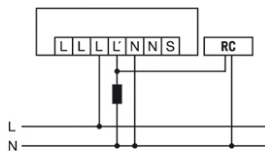

Tilbehør

Produktnavn	Artikkelnummer	Teknisk beskrivelse	GTIN nr.
Beskyttelse			
BASKET GUARD ROUND SMALL	EM10425615	Ballgitter for tilstedeværelses- og bevegelsesdetektorer samt røykvarslere, Ø 165 mm, høyde 70 mm	4015120425615
Elektrisk tilbehør			
FILTER 230 V	EP10426988	Filter for støydemping av induktiv last, som f.eks. relé, jording, lysrør og transformatorer	4015120426988
Fjernkontroll			
ESY-Pen	EP10425356	ESY-Pen og ESY-appen, en duo for alt: (1) konfigurering, (2) fjernstyring (3), lysmåling, (4) prosjektforvaltning	4015120425356
REMOTE CONTROL MDi/PDi	EM10425509	IR-fjernkontroll for tilstedeværelses- og bevegelsesdetektorer	4015120425509
REMOTE CONTROL USER	EM10016011	IR-fjernkontroll for sluttbrukere	4015120016011

Koblingsskjema

Standarddrift med ekstra regulering ved hjelp av kontakt.

Koblingsskjema

Ved omkobling med induktivitet (for eksempel relé, jording, forkoblinger) kan det være nødvendig med et RC-filter.

Koblingsskjema