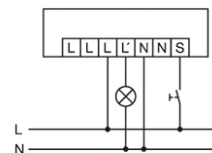

Tilbehør

Produktnavn	Artikkelnummer	Teknisk beskrivelse	GTIN nr.
Beskyttelse			
BASKET GUARD ROUND SMALL	EM10425615	Ballgitter for tilstedeværelses- og bevegelsesdetektorer samt røykvarslere, Ø 165 mm, høyde 70 mm	4015120425615
Elektrisk tilbehør			
FILTER 230 V	EP10426988	Filter for støydemping av induktiv last, som f.eks. relé, jording, lysrør og transformatorer	4015120426988
Fjernkontroll			
ESY-Pen	EP10425356	ESY-Pen og ESY-appen, en duo for alt: (1) konfigurering, (2) fjernstyring (3), lysmåling, (4) prosjektforvaltning	4015120425356
REMOTE CONTROL MDi/PDi	EM10425509	IR-fjernkontroll for tilstedeværelses- og bevegelsesdetektorer	4015120425509
REMOTE CONTROL USER	EM10016011	IR-fjernkontroll for sluttbrukere	4015120016011

Koblingsskjema

Standarddrift med ekstra regulering ved hjelp av kontakt.

Koblingsskjema

Ved omkobling med induktivitet (for eksempel relé, jording, forkoblinger) kan det være nødvendig med et RC-filter.

Koblingsskjema