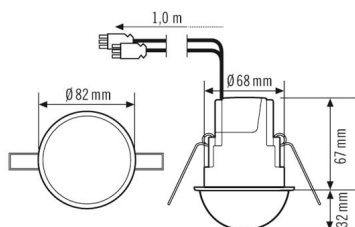

SENSORER

Deteksjonsvinkel	360°
Registreringsrekkevidde diagonalt	Ø 24 m
Registreringsrekkevidde rett	Ø 11 m
Detekteringsområde	opp til 453 m ²
Anbef. Monteringshøyde	3 m
Maks. Monteringshøyde	5 m
Lysmåling	Blandingslys
Lysverdi	5–2000 lx

Tilbehør

Produktnavn	Artikkelnummer	Teknisk beskrivelse	GTIN nr.
Beskyttelse			
BASKET GUARD ROUND SMALL	EM10425615	Ballgitter for tilstedeværelses- og bevegelsesdetektorer samt røykvarslere, Ø 165 mm, høyde 70 mm	4015120425615
Elektrisk tilbehør			
FILTER 230 V	EP10426988	Filter for støydemping av induktiv last, som f.eks. relé, jording, lysrør og transformatorer	4015120426988
Fjernkontroll			
ESY-Pen	EP10425356	ESY-Pen og ESY-appen, en duo for alt: (1) konfigurering, (2) fjernstyring (3), lysmåling, (4) prosjektforvaltning	4015120425356
REMOTE CONTROL MDi/PDi	EM10425509	IR-fjernkontroll for tilstedeværelses- og bevegelsesdetektorer	4015120425509
REMOTE CONTROL USER	EM10016011	IR-fjernkontroll for sluttbrukere	4015120016011

Målskisse

Detekteringsområder

Registreringsrekkevidde

■ på tvers (A)	Ø 24 m
■ Frontal (B)	Ø 11 m

MD-CE 360i/24 WIELAND GST18

El.nr. 14 370 63
GTIN nr. 4015120510038

Koblingsskjema

Standarddrift parallellkobling av maks. 10 bevegelsesdetektorer